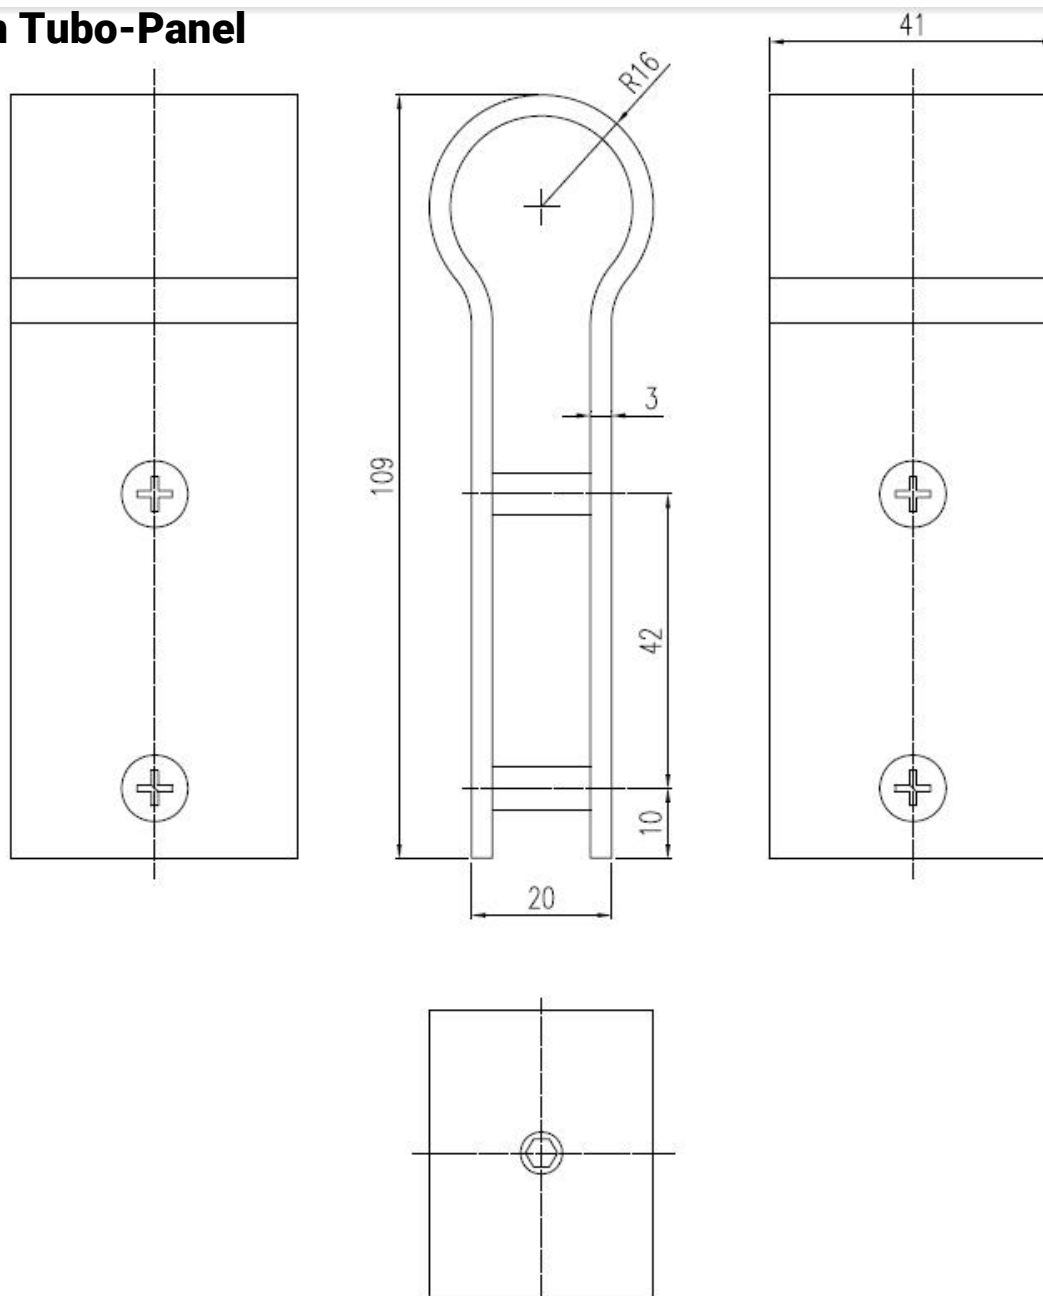

874 04 01 - Pinza Unión Tubo-Panel

	SS 304	
REF	874 04 01	